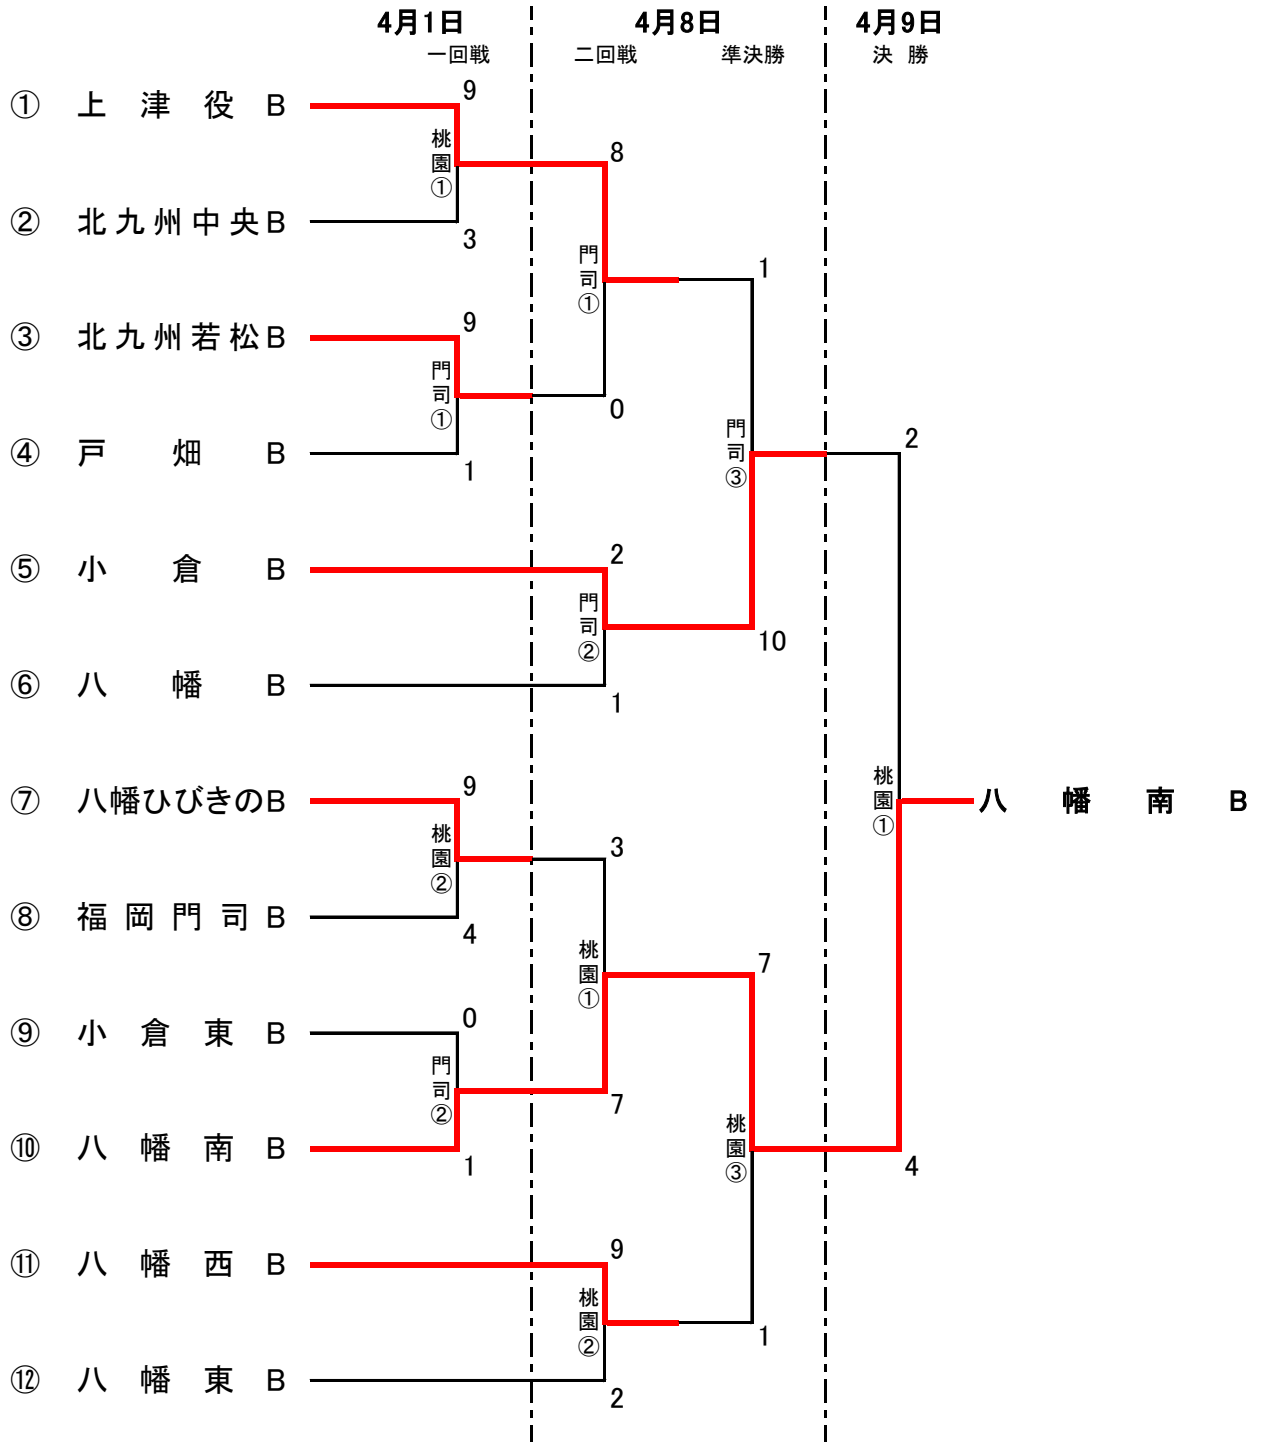

第13回 九州選抜大会北九州支部予選(中学生の部)

9日決勝戦 エントリー 9時～ 試合開始 10時～

優勝・準優勝チームは九州選抜大会出場

【球場】 桃園:桃園球場
門司:門司球場

【大会日】 平成29年4月1日(土)・8日(土)9日(日)