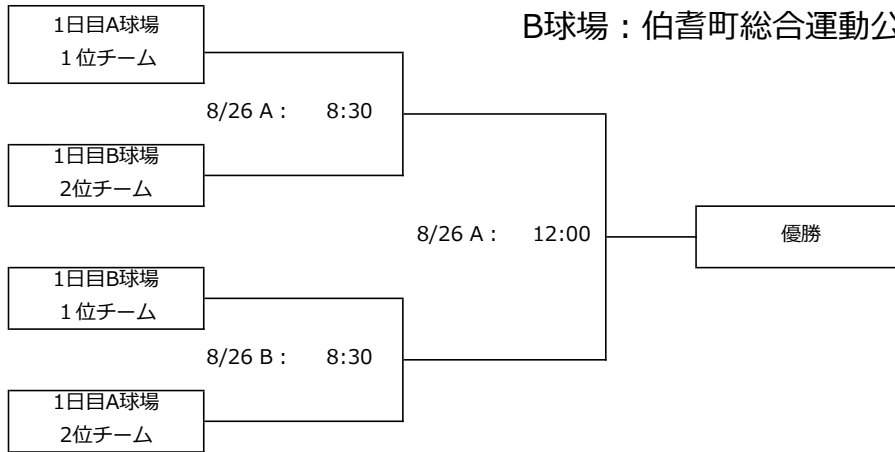

第19回 鶴岡一人記念大会 組み合わせ 1日目

8月25日(土) 予選リーグ

【中学生の部】

A球場：どらドラパーク米子市民球場

B球場：伯耆町総合運動公園球場

【小学生の部】

C球場：安来運動公園球場 (あらえっさ球場)

D球場：南部町西伯カントリーパーク球場

3.総得点の多い方が上位

4.直接対決で勝利した方が上位

第19回 鶴岡一人記念大会 組み合わせ 2日目

8月26日(日) 決勝トーナメント

【中学生の部】

A球場：どらドラパーク米子市民球場

B球場：伯耆町総合運動公園球場

【小学生の部】

C球場：安来運動公園球場 (あらえっさ球場)

D球場：南部町西伯カントリーパーク球場

【女子の部】

出雲健康公園野球場 (出雲ドーム)

【閉会式】

どらドラパーク米子市民球場 14:30 ~