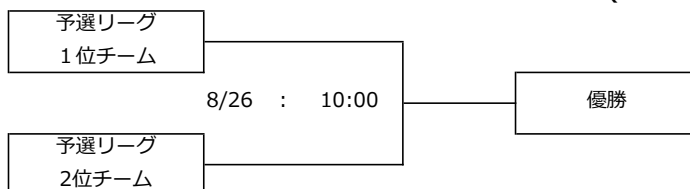

一日目は、規程回数が終わって同点の場合、延長やタイブレークを行わないで引き分けとする。

◎順位決定方式

勝利チーム 2点

敗戦チーム 0点

引き分けチーム 両チーム 1点

○勝ち点が同点の場合

1.得失点差の大きい方が上位

2.総失点数の少ない方が上位

3.総得点の多い方が上位

4.直接対決で勝利した方が上位

第19回 鶴岡一人記念大会 組み合わせ 2日目

8月26日(日) 決勝トーナメント

【中学生の部】

A球場：どらドラパーク米子市民球場

B球場：伯耆町総合運動公園球場

【小学生の部】

C球場：安来運動公園球場 (あらえっさ球場)

D球場：南部町西伯カントリーパーク球場

【女子の部】

出雲健康公園野球場 (出雲ドーム)

【閉会式】

どらドラパーク米子市民球場 14:30 ~