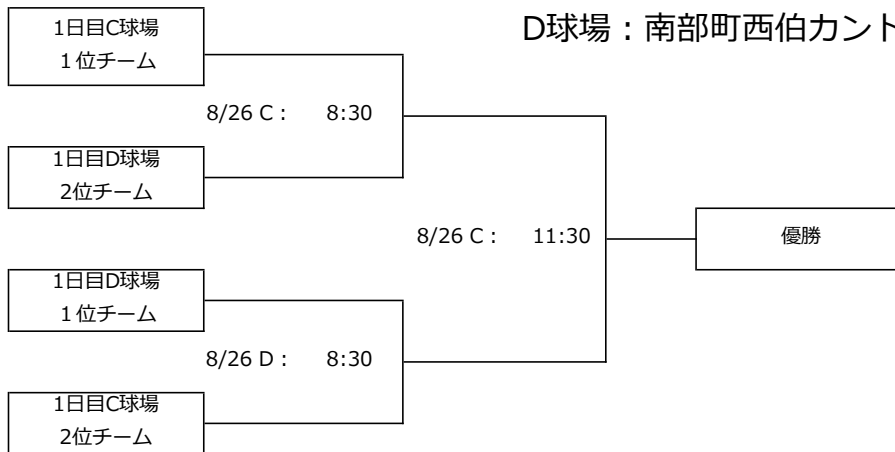

一日目は、規程回数が終わって同点の場合、延長やタイブレークを行わないで引き分けとする。

◎順位決定方式

勝利チーム 2点

敗戦チーム 0点

引き分けチーム 両チーム 1点

○勝ち点が同点の場合

1.得失点差の大きい方が上位

2.総失点数の少ない方が上位

3.総得点の多い方が上位

4.直接対決で勝利した方が上位

第19回 鶴岡一人記念大会 組み合わせ 2日目

8月26日(日) 決勝トーナメント

【中学生の部】

A球場：どらドラパーク米子市民球場

B球場：伯耆町総合運動公園球場

【小学生の部】

C球場：安来運動公園球場 (あらえっさ球場)

D球場：南部町西伯カントリーパーク球場

【女子の部】

出雲健康公園野球場 (出雲ドーム)

【閉会式】

どらドラパーク米子市民球場 14:30 ~