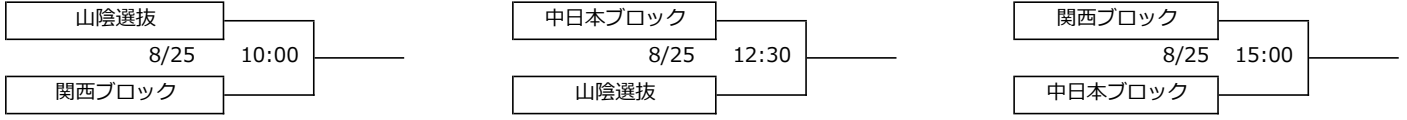

第19回 鶴岡一人記念大会 組み合わせ 1日目

8月25日(土) 予選リーグ

【中学生の部】

A球場：どらドラパーク米子市民球場

B球場：伯耆町総合運動公園球場

【小学生の部】

C球場：安来運動公園球場 (あらえっさ球場)

D球場：南部町西伯カントリーパーク球場

注：予選リーグでは、組み合わせの上段を一塁側、後攻とする。

【女子の部】

ドーム1 10:30 ~ 12:30
 ドーム2 13:30 ~ 15:30
 ドーム3 16:10 ~ 18:10
 浜 1 10:30 ~ 12:30
 浜 2 13:30 ~ 15:30

注：アルファベットの早いチームが1塁側、後攻とする。ドーム：出雲健康公園野球場(出雲ドーム)
 但し、E-Aの対戦はEが1塁側、後攻とする。 浜：島根県立浜山公園球場

一日目は、規程回数が終わって同点の場合、延長やタイブレークを行わないで引き分けとする。

◎順位決定方式

勝利チーム 2点

敗戦チーム 0点

引き分けチーム 両チーム 1点

○勝ち点が同点の場合

1.得失点差の大きい方が上位

2.総失点数の少ない方が上位