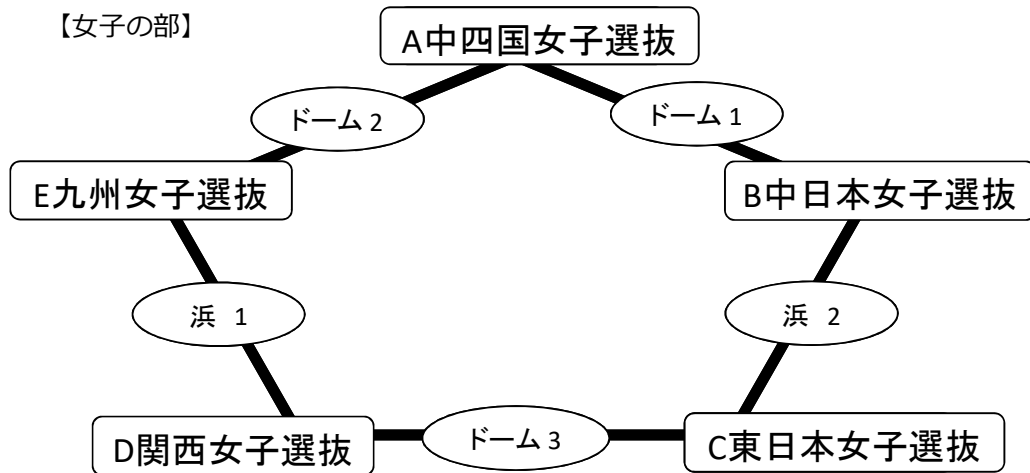

第19回 鶴岡一人記念大会 組み合わせ 1日目

8月25日(土) 予選リーグ

【中学生の部】

A球場：どらドラパーク米子市民球場

B球場：伯耆町総合運動公園球場

【小学生の部】

C球場：安来運動公園球場 (あらえっさ球場)

D球場：南部町西伯カントリーパーク球場

注：予選リーグでは、組み合わせの上段を一塁側、後攻とする。

【女子の部】

ドーム1 10:30 ~ 12:30
 ドーム2 13:30 ~ 15:30
 ドーム3 16:10 ~ 18:10
 浜 1 10:30 ~ 12:30
 浜 2 13:30 ~ 15:30

注：アルファベットの早いチームが1塁側、後攻とする。ドーム：出雲健康公園野球場(出雲ドーム)
 但し、E-Aの対戦はEが1塁側、後攻とする。 浜：島根県立浜山公園球場

一日目は、規程回数が終わって同点の場合、延長やタイブレークを行わないで引き分けとする。

◎順位決定方式

勝利チーム 2点

敗戦チーム 0点

引き分けチーム 両チーム 1点

○勝ち点が同点の場合

1.得失点差の大きい方が上位

2.総失点数の少ない方が上位