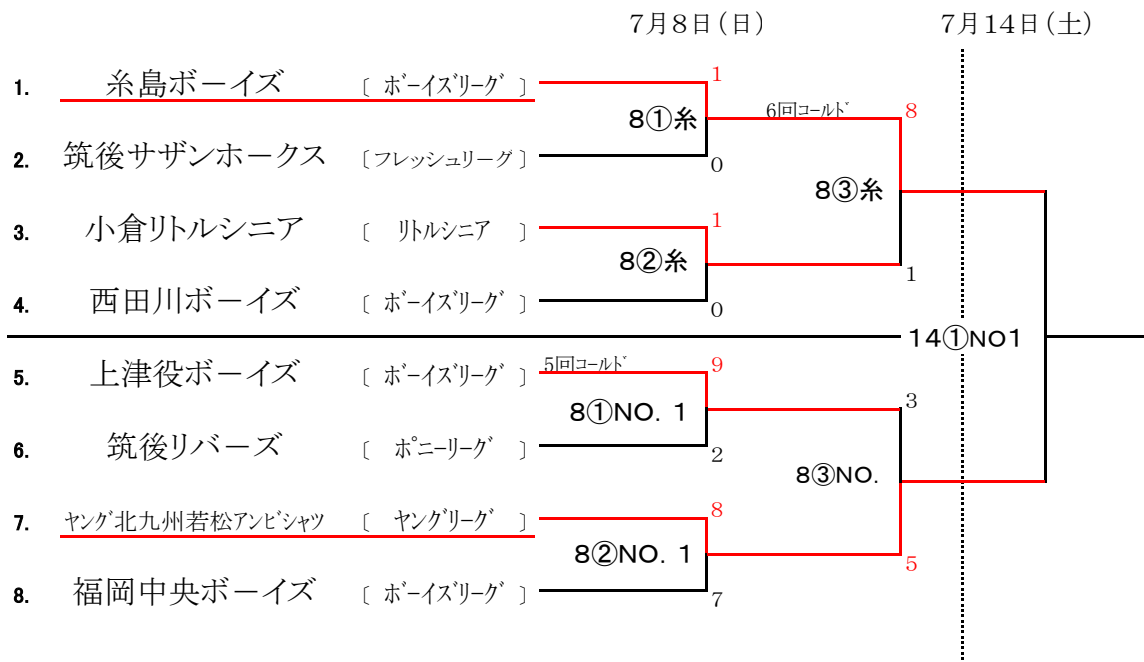

# 九州A

## 第12回全日本中学野球選手権大会九州 予選

**【球場】**

糸：糸島球場  
NO. 1: 雁ノ巣NO. 1球場

**【凡例】**

8: 大会日  
①: 試合順  
雁: 球場

**【大会日】**

平成30年7月8日(日)  
平成30年7月14日(土)  
予備日 日( )

**【7月8日】**

エントリー: 8時00分  
1試合目: 9時00分 試合開始予定  
2試合目: 12時00分 試合開始予定  
3試合目: 15時00分 試合開始予定

**【7月14日】**

エントリー: 9時00分  
1試合目: 10時00分 試合開始予定

※球場当番について(アナウンス・スコアラー・グラウンド整備・ボールボーイ・湯茶接待)

初日、8日に付きましては 上記トーナメント表の 1番枠と8番枠のリーグ・チームにて御願ひ致します  
2日目、14日に付きましては、初日終了後 2チームにて決定致します