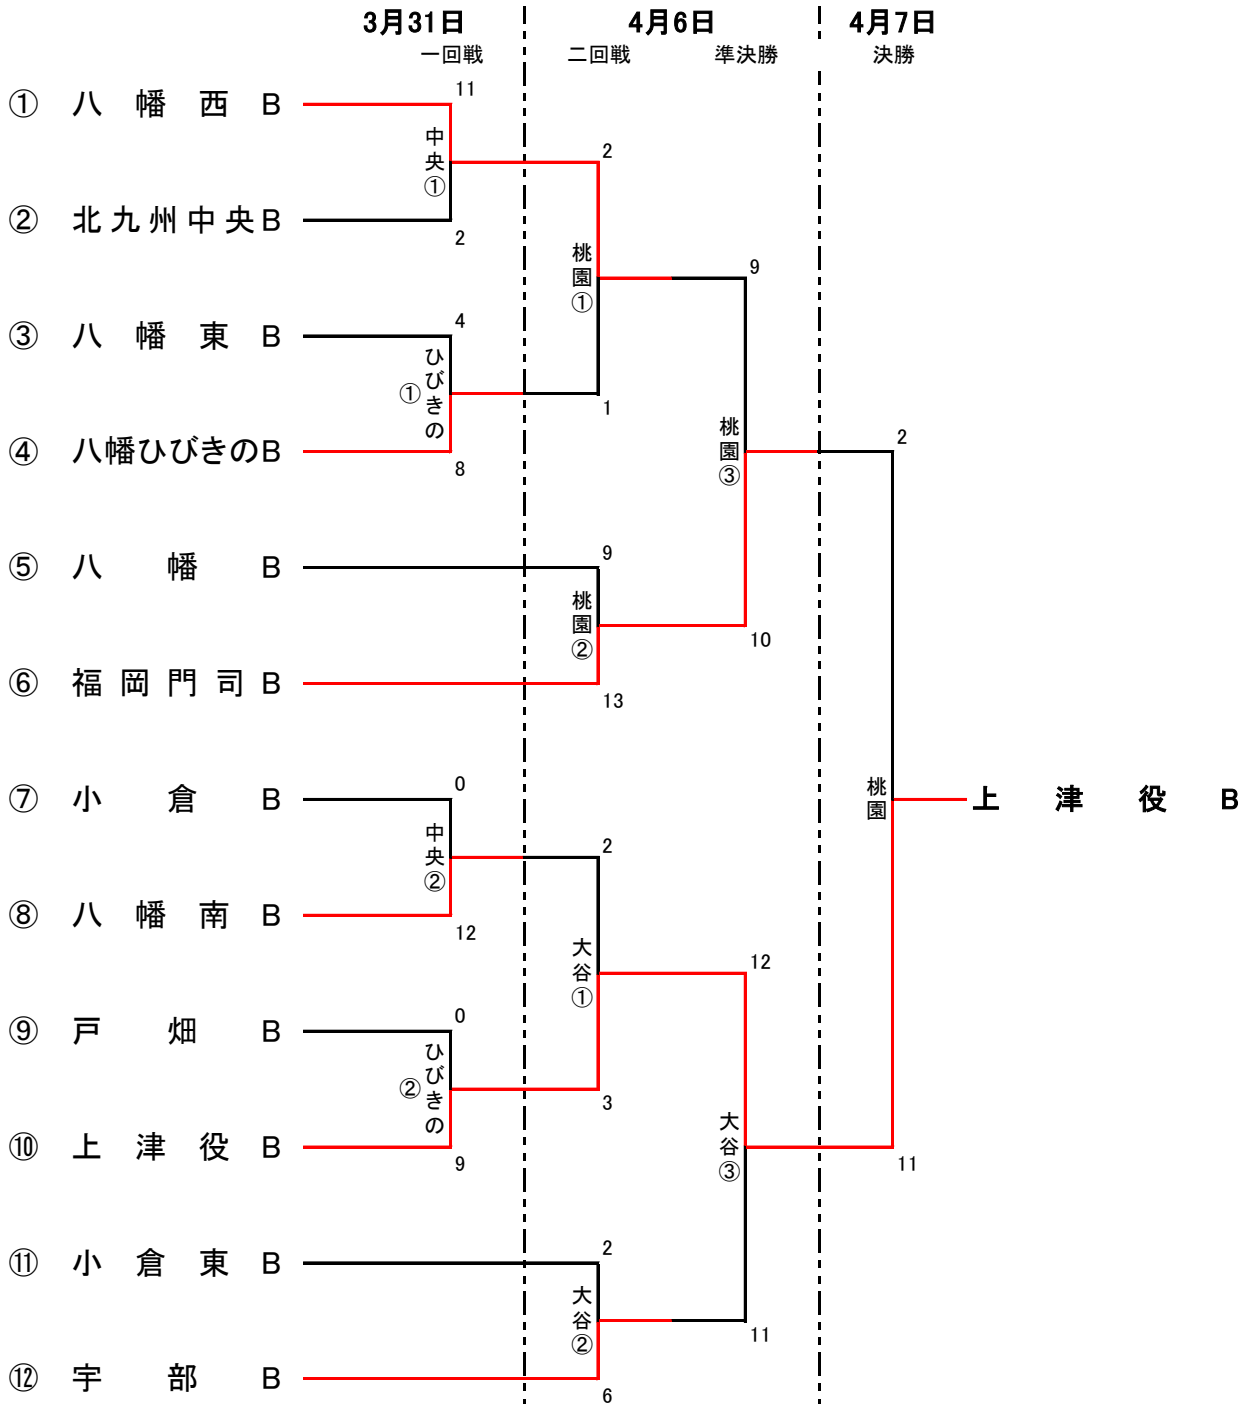

# 第15回九州選抜大会北九州支部予選

エントリー：平成31年3月31日(日)8:00 試合開始 9:00

【球場】 桃園:桃園球場  
 大谷:大谷球場  
 中央:北九州中央ボーイズ球場  
 ひびきの:八幡ひびきのボーイズ球場

【大会日】 平成31年3月31日(日)・6日(土)・7(日)