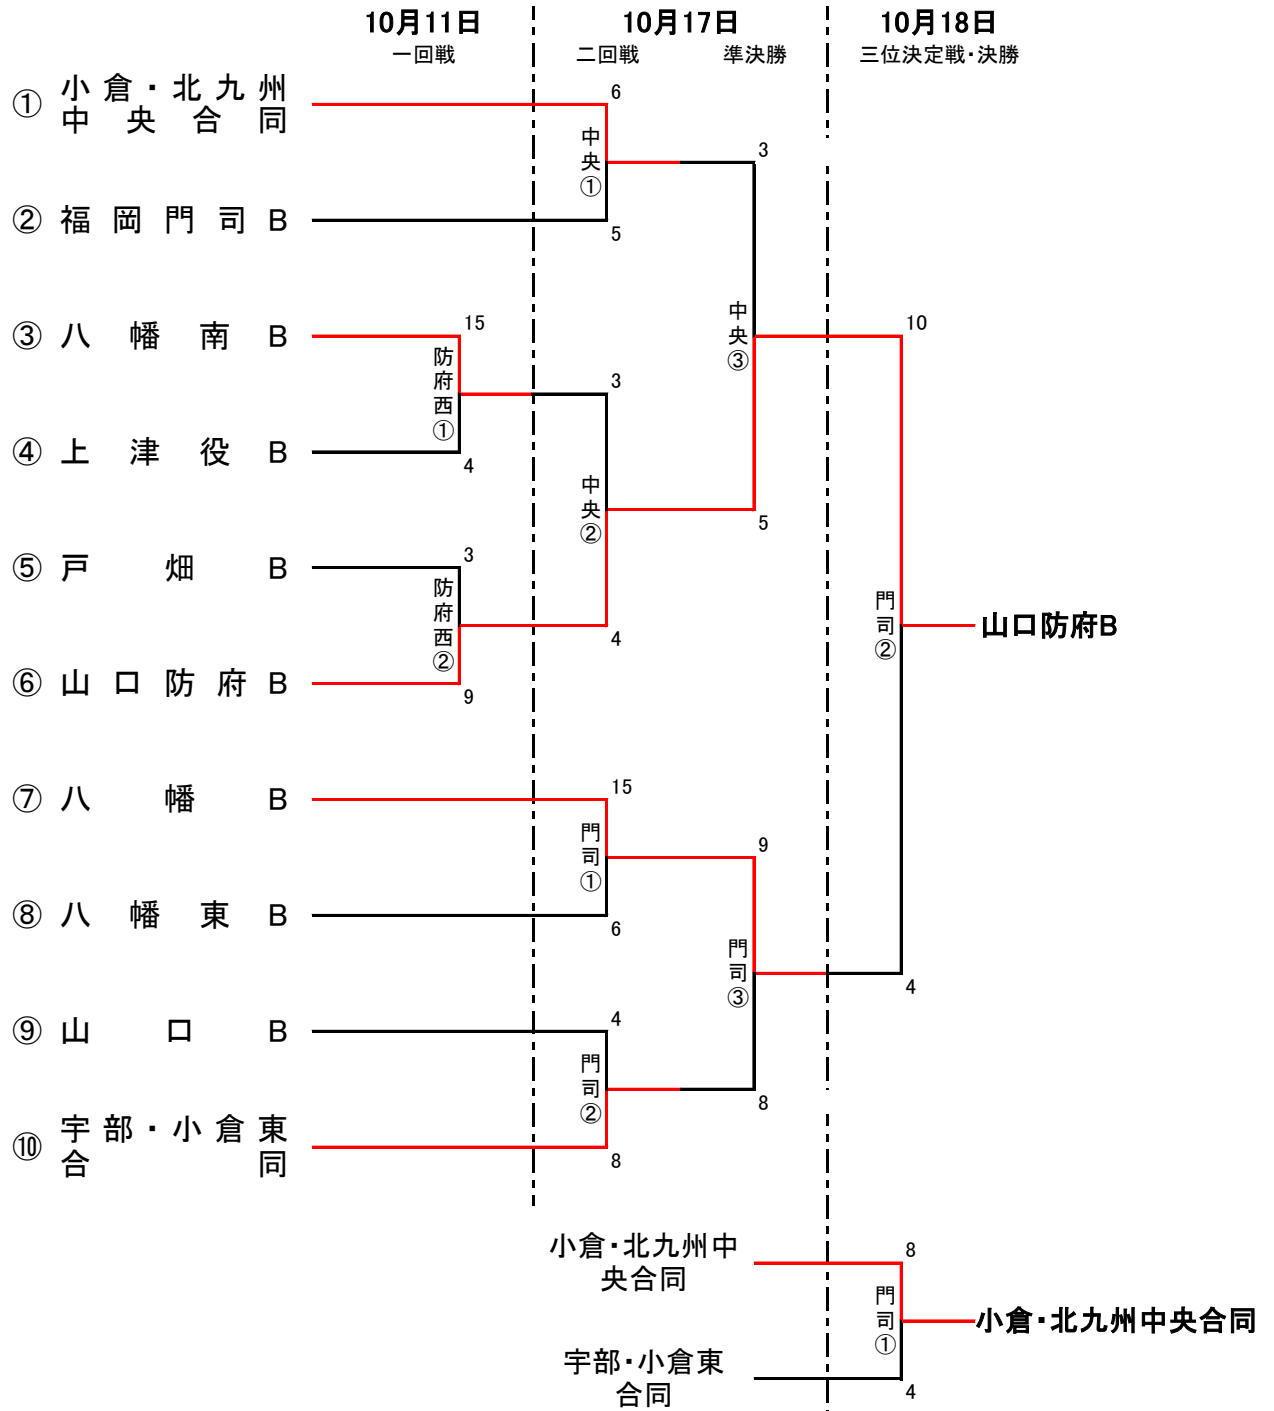

# 第11回九州ブロック1年生大会北九州支部予選

一回戦 エントリー:午前9時 試合開始:10時

二回戦~ エントリー:午前8時 試合開始:9時

優勝・準優勝・第三位チームは、第11回九州ブロック1年生大会に出場となります。

【球場】

防府西: 防府西高校  
 中央: 北九州中央ボーイズグラウンド  
 門司: 門司球場

【大会日】 令和2年10月11日(日)17日(土)・18日(日)