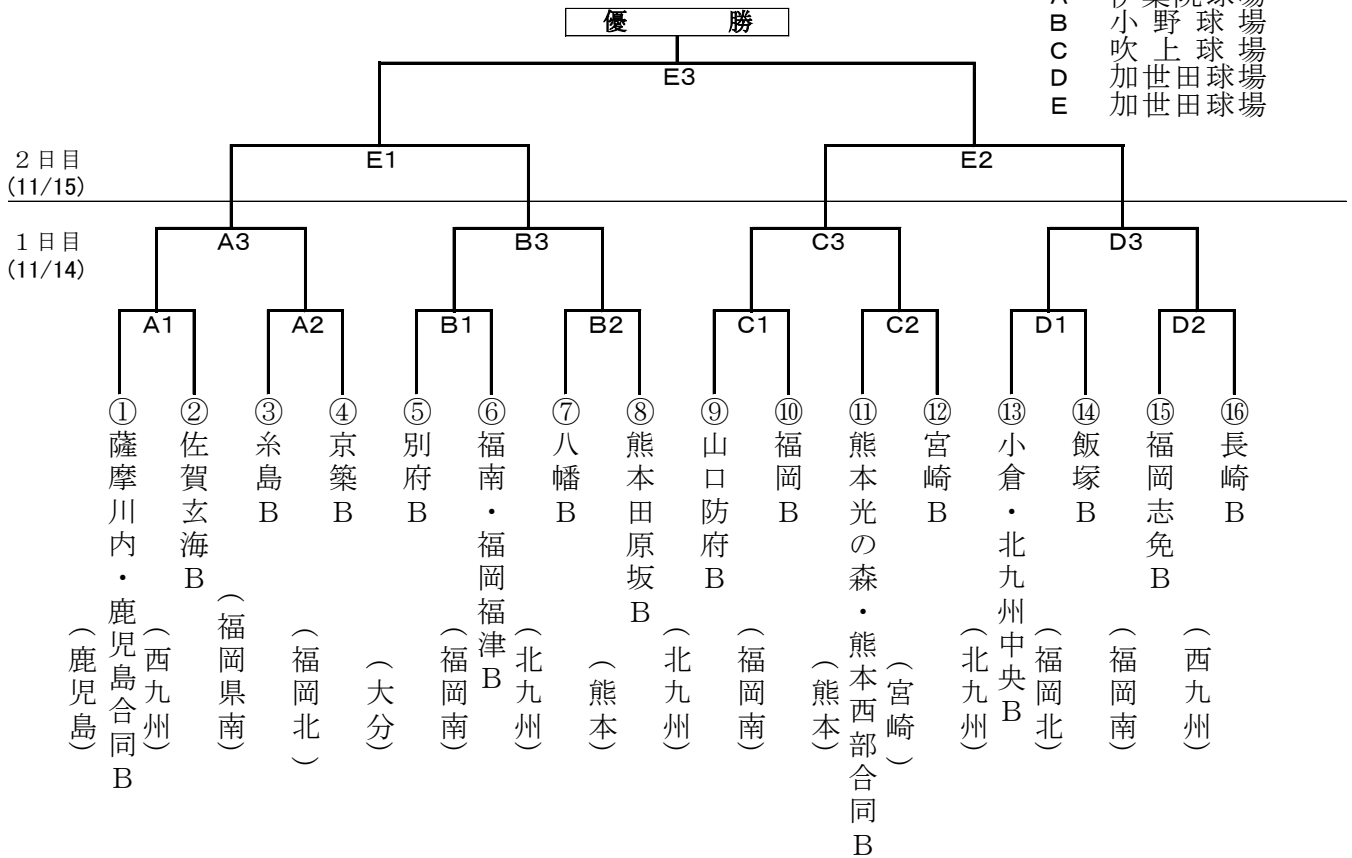

第11回九州ブロック1年生大会

【中学生の部】

【会場】

A 伊集院球場
 B 小野球場
 C 吹上球場
 D 加世田球場
 E 加世田球場

《 審判員要請 》

1日目

- ① 1 試合目は、2 試合目のチームより各 2 名ずつ担当する。
- ② 2 試合目は、1 試合目のチームより各 2 名ずつ担当する。
- ③ 3 試合目は、1・2 試合目の敗者より各 2 名ずつ担当する。

2日目

鹿児島県支部で担当する。