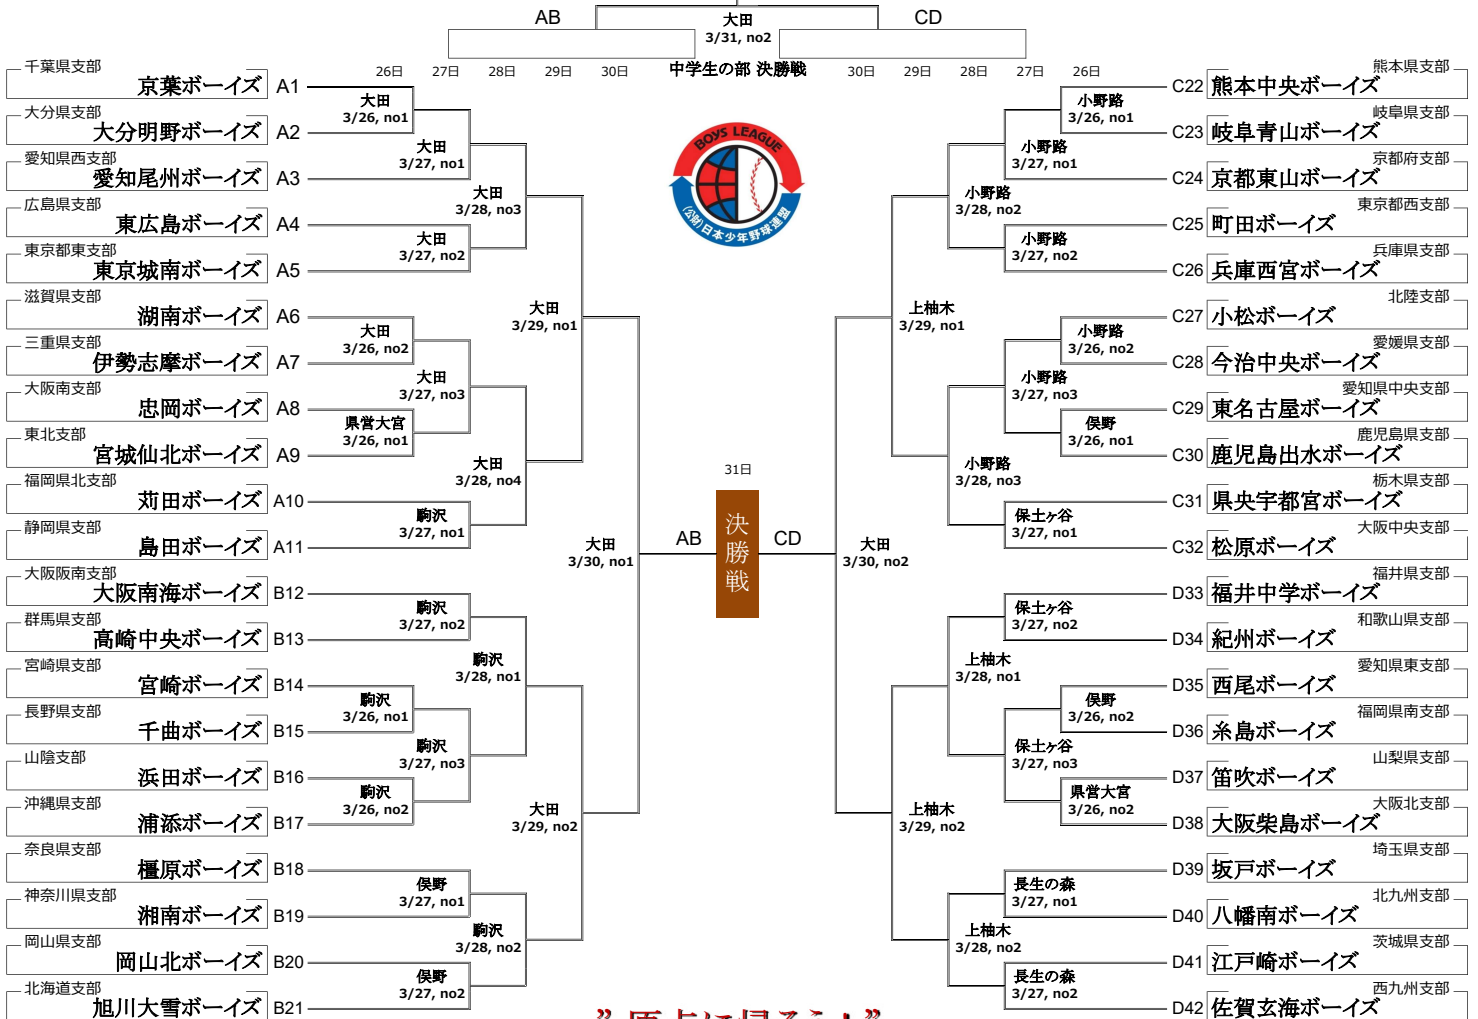

第51回 日本少年野球 春季全国大会 トーナメント

※試合開始時間は、進行状況などにより変更になる場合があります。ご注意ください！

組合せ抽選会 3月7日(日) 13時00分～

By Web-Meeting(ザビアター-8F ジャパンバースボールセンター会議室)

中学生の部

中学生の部 優勝

「原点に帰ろう！」

(ボーイズリーグ 2021年度 スローガン)

-使用球場-

●本大会 メイン会場

会場名	略称	球場名(住所)	マップコード
A	大田	大田スタジアム (東京都大田区東海 1-2-10)	315 174*60
B	小野路	小野路球場 (東京都町田市小野路町 2023-1)	2 639 388*88
C	県営大宮	県営大宮公園球場 (埼玉県さいたま市大宮区高鼻町4丁目(大宮公園内))	3 571 642*60
D	俣野	俣野公園野球場(俣野公園・横浜薬大スタジアム) (神奈川県横浜市戸塚区俣野町 1367-1)	15 479 886*06
E	駒沢	駒沢オリンピック公園総合運動場硬式野球場 (東京都世田谷区駒沢公園 1-1)	424 638*82
F	保土ヶ谷	神奈川県立保土ヶ谷公園硬式野球場 (神奈川県横浜市保土ヶ谷区花見台 4-2)	2 145 099*58
G	長生の森	県立長生の森野球場 (千葉県茂原市庄吉 (千葉県立長生の森公園内))	130 737 374*88
H	上柚木	上柚木公園野球場 (東京都八王子市上柚木 2-52-1)	23 119 789*52
I	柏の葉	県立柏の葉公園野球場 (千葉県柏市柏の葉 4丁目1番地 (柏の葉公園内))	18 218 362*88

大会初日は、開会式を行うため、各球場で試合開始時間を調整します。