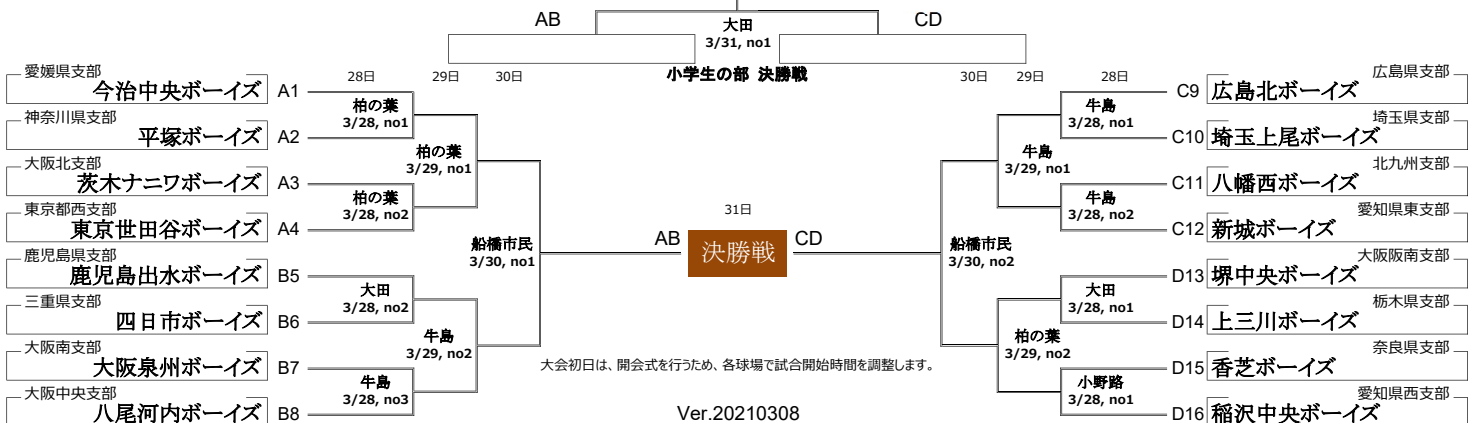

第51回 日本少年野球 春季全国大会 トーナメント

※試合開始時間は、進行状況などにより変更になる場合があります。ご注意ください！

組合せ抽選会 3月7日(日) 13時00分～

By Web-Meeting(ザビアター-8F ジャパンバースボールセンター会議室)

中学生の部

中学生の部 優勝

「原点に帰ろう！」

(ボーイズリーグ 2021年度 スローガン)

-使用球場-

●本大会 メイン会場

会場名	略称	球場名(住所)	マップコード
A	大田	大田スタジアム (東京都大田区東海 1-2-10)	315 174*60
B	小野路	小野路球場 (東京都町田市小野路町 2023-1)	2 639 388*88
C	県営大宮	県営大宮公園球場 (埼玉県さいたま市大宮区高鼻町4丁目(大宮公園内))	3 571 642*60
D	俣野	俣野公園野球場(俣野公園・横浜薬大スタジアム) (神奈川県横浜市戸塚区俣野町 1367-1)	15 479 886*06
E	駒沢	駒沢オリンピック公園総合運動場硬式野球場 (東京都世田谷区駒沢公園 1-1)	424 638*82
F	保土ヶ谷	神奈川県立保土ヶ谷公園硬式野球場 (神奈川県横浜市保土ヶ谷区花見台 4-2)	2 145 099*58
G	長生の森	県立長生の森野球場 (千葉県茂原市庄吉 (千葉県立長生の森公園内))	130 737 374*88
H	上柚木	上柚木公園野球場 (東京都八王子市上柚木 2-52-1)	23 119 789*52
I	柏の葉	県立柏の葉公園野球場 (千葉県柏市柏の葉 4丁目1番地 (柏の葉公園内))	18 218 362*88

会場名	略称	球場名(住所)	マップコード
J	鹿窪	鹿窪運動公園野球場 (茨城県結城市鹿窪 1)	74 105 317*52
K	牛島	春日部市牛島野球場 (埼玉県春日部市牛島626)	3 857 056*33
L	船橋市民	船橋市民球場 (千葉県船橋市夏見台6丁目4-1)	6 524 204*00
M		()	
N		()	
O		()	
P		()	
Q		()	

小学生の部

小学生の部 優勝

<http://www.boysleague-jp.org/>

大会初日は、開会式を行うため、各球場で試合開始時間を調整します。