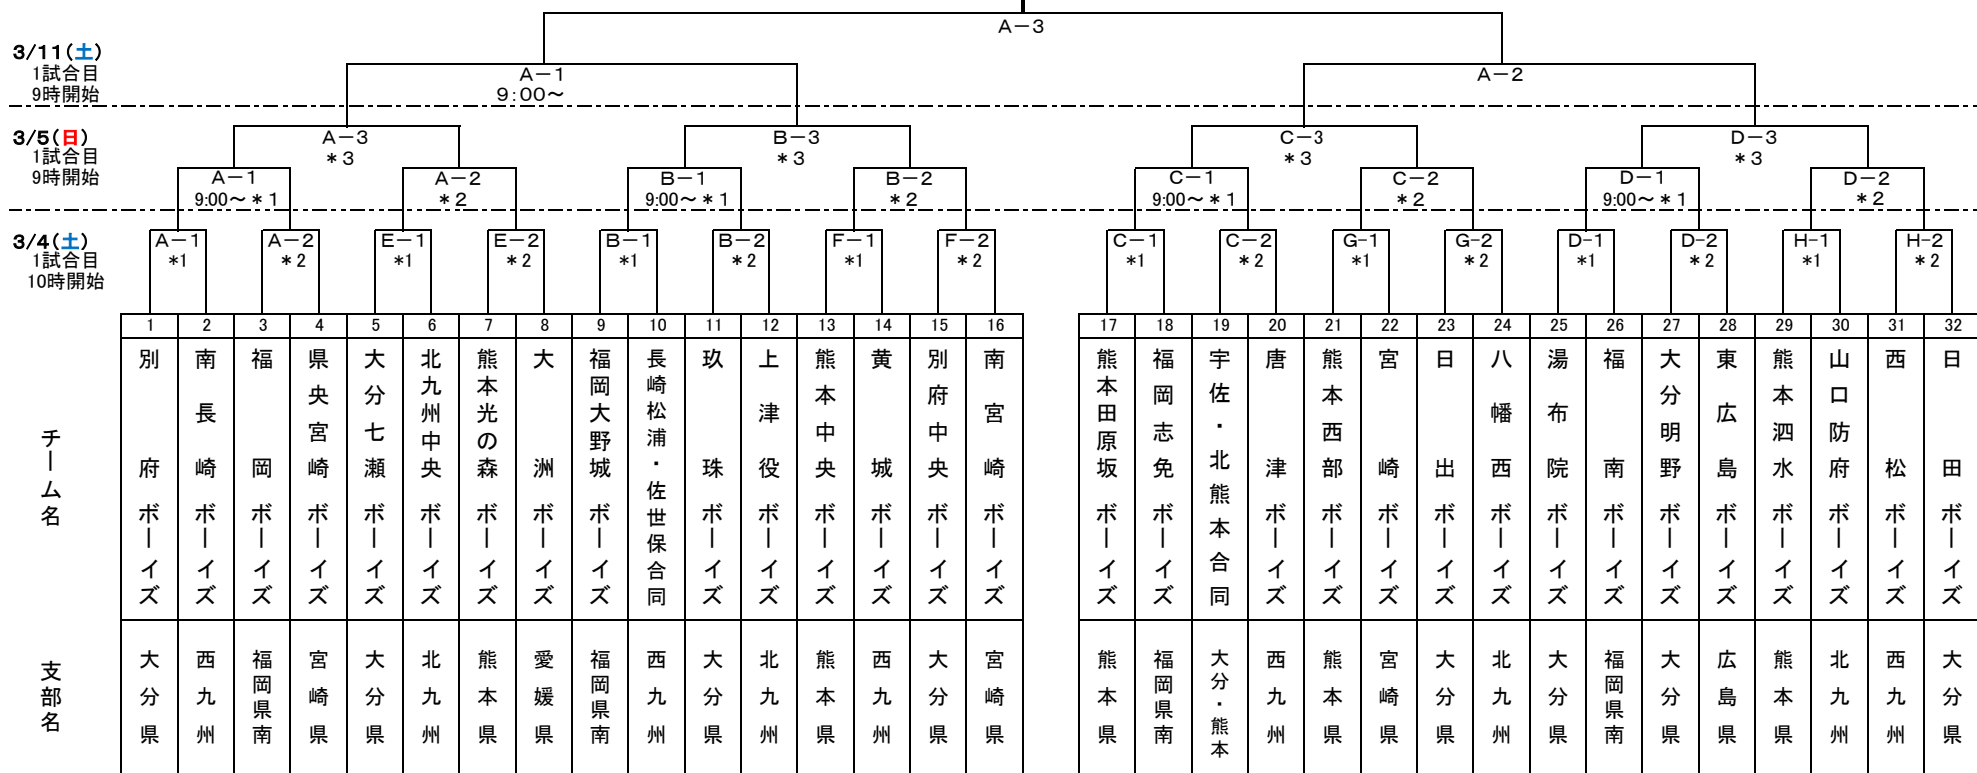

第20回 日本少年野球 九州さわやか大会

実施日:令和5年3月4日(土)・5日(日)・11(土)予備日12(日)
 開会式:行いません
 エントリー 8時30分～
 閉会式:別府市民球場(決勝戦終了後)

審判担当(当番も同じ)

- *1 次の試合の球団より2名ずつ出して担当する
- *2 第1試合の球団より2名ずつ出して担当する
- *3 第1・2試合の敗者球団より2名ずつ出して担当する

☆ 各球団は審判員2名以上をエントリーしてください。
 (球審が出来る人を必ず1名含む)

優勝

3月4日(土)試合会場

※試合開始時間は、目安です。各会場で確認してください。

記号	球場名	第1試合 10:00～	第2試合 12:40～
A	別府市民球場	別府 / 南長崎	福岡 / 県央宮崎
B	花林かいぞくスタジアム	福岡大野城 / 松浦・佐世保	玖珠 / 上津役
C	平成・令和の森野球場	熊本田原坂 / 福岡志免	宇佐・北熊本 / 唐津
D	挟間上原球場	湯布院 / 福南	大分明野 / 東広島

※試合開始時間は、目安です。各会場で確認してください。

記号	球場名	第1試合 10:00～	第2試合 12:40～
E	野津原球場	大分七瀬 / 北九州中央	熊本光の森 / 大洲
F	上浦B&G球場	熊本中央 / 黄城	別府中央 / 南宮崎
G	国東野球場	熊本西部 / 宮崎	日出 / 八幡西
H	九重町野球場	熊本泗水 / 山口防府	西松 / 日田