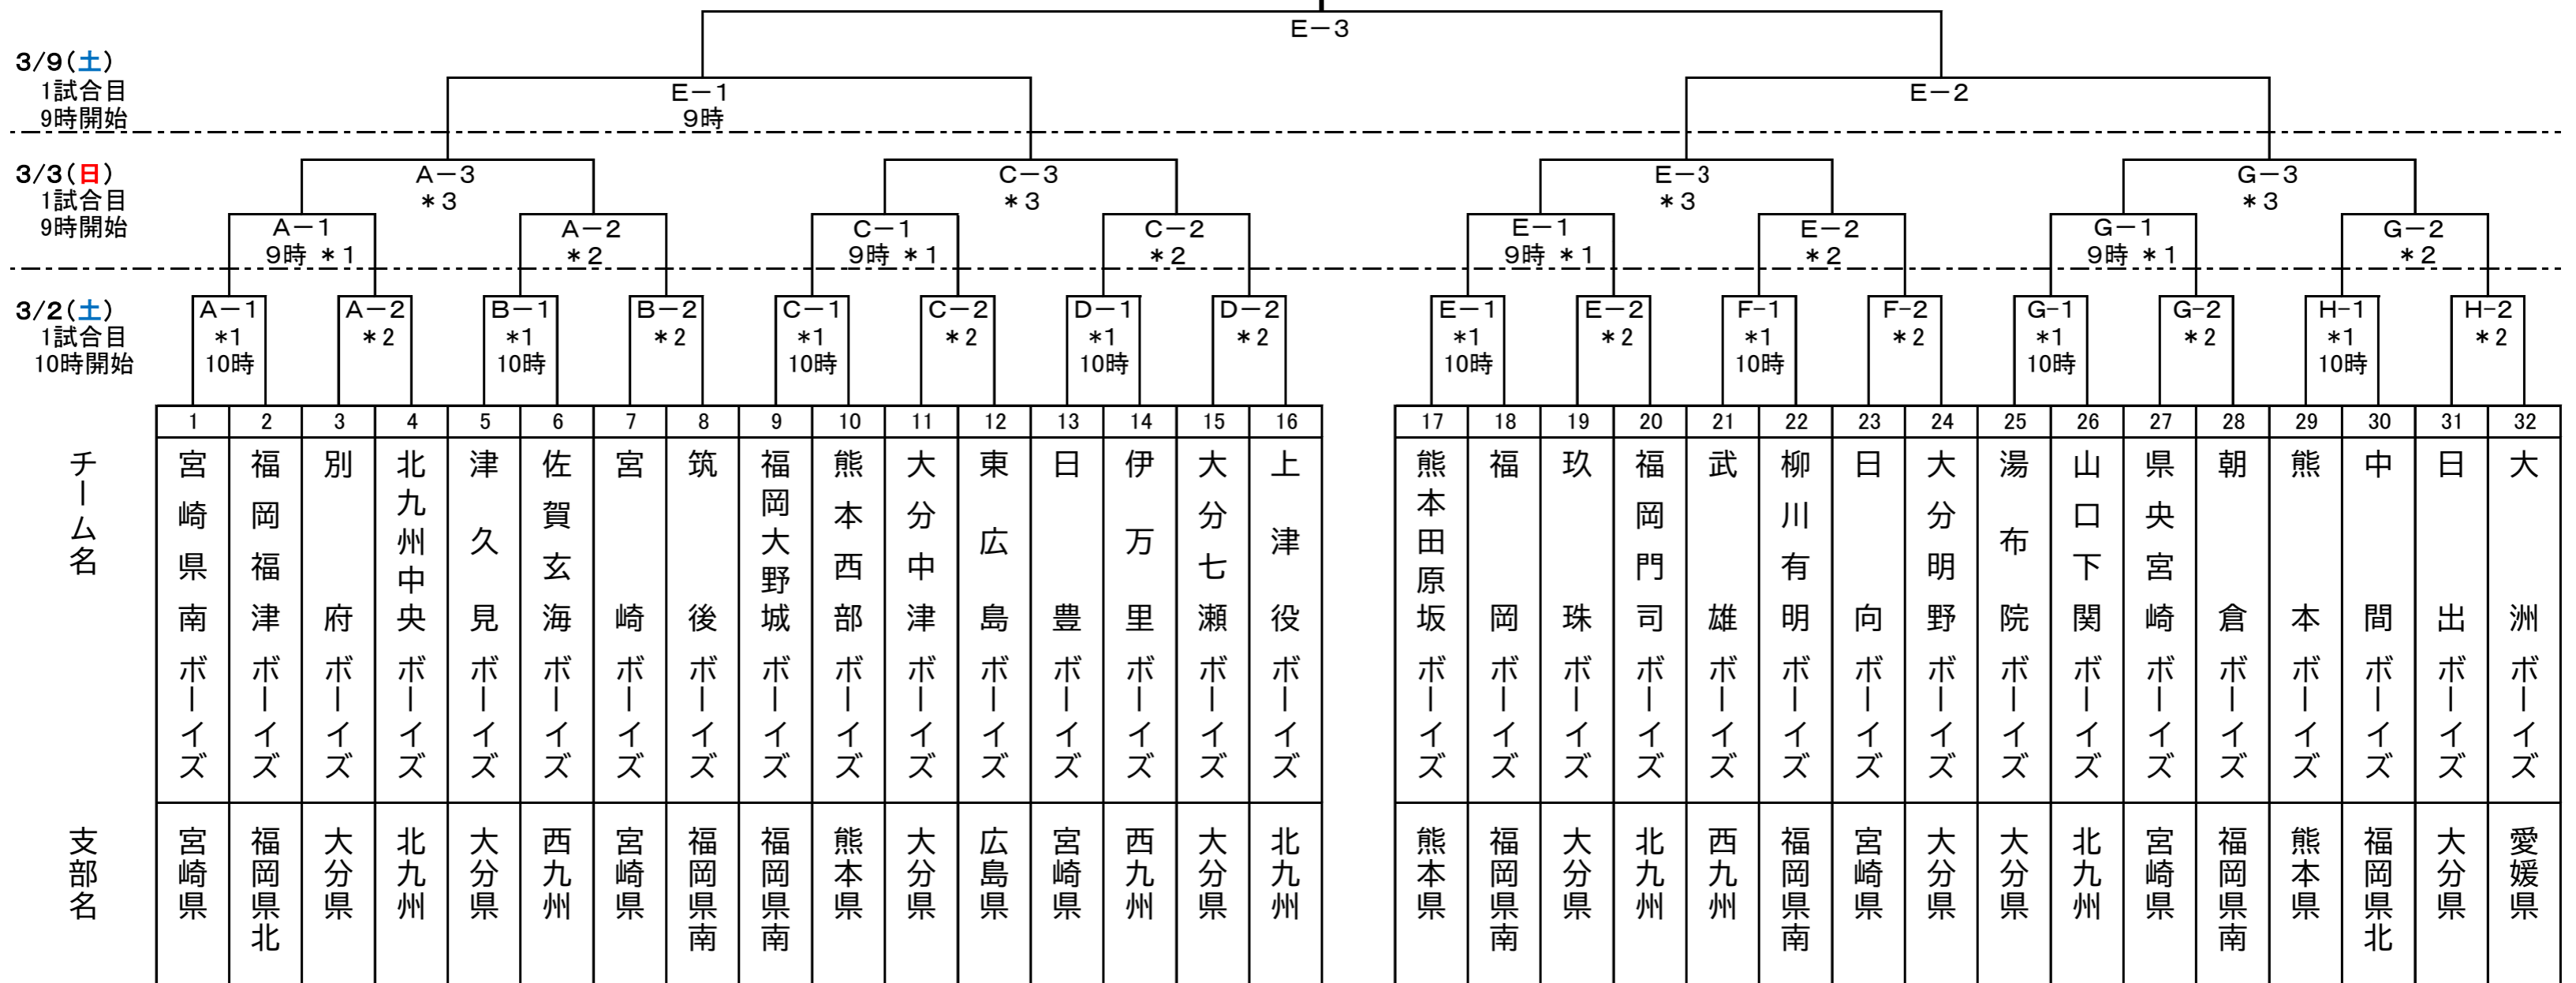

第21回 日本少年野球 九州さわやか大会

実施日: 令和5年3月2日(土)・3日(日)・9日(土) 予備日10日(日)
 開会式: 行いません
 エントリー: 2日・8時30分～
 閉会式: 9日・花林かいぞくスタジアム(決勝戦終了後)

審判担当(当番も同じ)

- *1 次の試合の球団より2名ずつ出して担当する
- *2 第1試合の球団より2名ずつ出して担当する
- *3 第1・2試合の敗者球団より2名ずつ出して担当する

☆ 各球団は審判員2名以上をエントリーしてください。
 (球審が出来る人を必ず1名含むこととします)

優勝

3月2日(土) 試合会場

※試合開始時間は、目安です。各会場で確認してください。

記号	球場名	第1試合 10:00～	第2試合 12:40～
A	別府市民球場	宮崎県南B / 福岡福津B	別府B / 北九州中央B
B	上浦B&G球場	津久見B / 佐賀玄海B	宮崎B / 筑後B
C	ダイハツ九州スタジアム	福岡大野城B / 熊本西部B	大分中津B / 東広島B
D	野津原球場	日豊B / 伊万里B	大分七瀬B / 上津役B

※試合開始時間は、目安です。各会場で確認してください。

記号	球場名	第1試合 10:00～	第2試合 12:40～
E	花林かいぞくスタジアム	熊本原坂B / 福岡B	玖珠B / 福岡門司B
F	九重球場	武雄B / 柳川有明B	日向B / 大分野野B
G	庄内硬式野球場	湯布院B / 山口下関B	県央宮崎B / 朝倉B
H	平成令和の森野球場	熊本B / 中間B	日出B / 大洲B